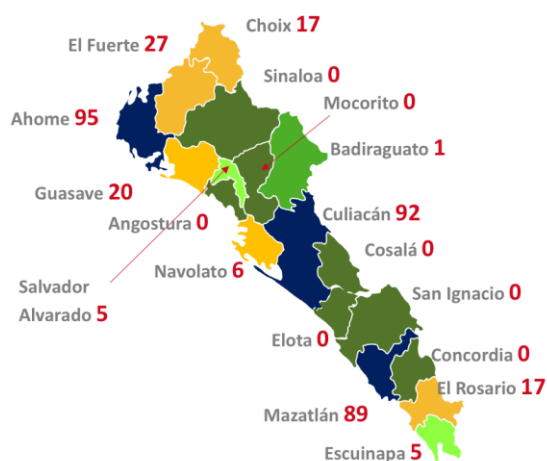

**△Domingo 06 de Junio 2021△**  
**Actualización #Covid19 📍 Sinaloa**  
**\*📌Día 464 desde el primer caso detectado\***

**\*👤 HAY 44 NUEVOS 👤\***

**De: Mazatlán 10**  
**Ahome 10**  
**Culiacán 5**  
**El Fuerte 4**  
**Guasave 3**  
**Navolato 3**  
**Rosario 3**  
**Salvador Alvarado 2**  
**Choix 2**  
**Escuinapa 2**

De Mazatlán 2  
Ahome 1

**HOSPITALIZADOS EL 20.0% DE LOS PACIENTES ACTIVOS**  
**DISPONIBLES 91% DE LAS CAMAS COVID EN EL ESTADO**

**\*Pacientes Activos Por Municipio\***

<b>AHOME: 95</b>	<b>SALVADOR ALVARADO: 5</b>
<b>CULIACÁN: 92</b>	<b>BADIRAGUATO: 1</b>
<b>MAZATLÁN: 89</b>	<b>SINALOA: 0</b>
<b>EL FUERTE: 27</b>	<b>COSALA: 0</b>
<b>GUASAVE: 20</b>	<b>ANGOSTURA: 0</b>
<b>CHOIX: 17</b>	<b>SAN IGNACIO: 0</b>
<b>ROSARIO: 17</b>	<b>CONCORDIA: 0</b>
<b>NAVOLATO: 6</b>	<b>MOCORITO: 0</b>
<b>ESCUINAPA: 5</b>	<b>ELOTA: 0</b>

**SOSPECHOSOS EN TODO SINALOA \*EXCEPTO SAN IGNACIO Y MOCORITO\***

**COVID-19: PANORAMA ESTATAL AL 06/06/21**

**\*TOTAL DE RECUPERADOS:**

**32,896\***

14,755 CULIACÁN  
 4,963 MAZATLÁN  
 4,457 AHOME  
 4,115 GUASAVE  
 1,066 SALV ALVARADO  
 965 NAVOLATO  
 535 EL FUERTE  
 376 SINALOA  
 314 ANGOSTURA  
 316 ESCUINAPA  
 238 ROSARIO  
 196 BADIRAGUATO  
 161 ELOTA  
 130 MOCORITO  
 131 CHOIX  
 76 COSALÁ  
 55 CONCORDIA  
 47 SAN IGNACIO

**\*TOTAL DE MUERTES:**

**6,294\***

2,367 CULIACÁN  
 1,092 AHOME  
 946 MAZATLÁN  
 709 GUASAVE  
 230 SALVADOR ALVARADO  
 223 NAVOLATO  
 161 EL FUERTE  
 130 ANGOSTURA  
 85 SINALOA  
 83 ESCUINAPA  
 70 MOCORITO  
 51 ROSARIO  
 38 ELOTA  
 32 CONCORDIA  
 28 BADIRAGUATO  
 25 CHOIX  
 16 SAN IGNACIO  
 8 COSALÁ