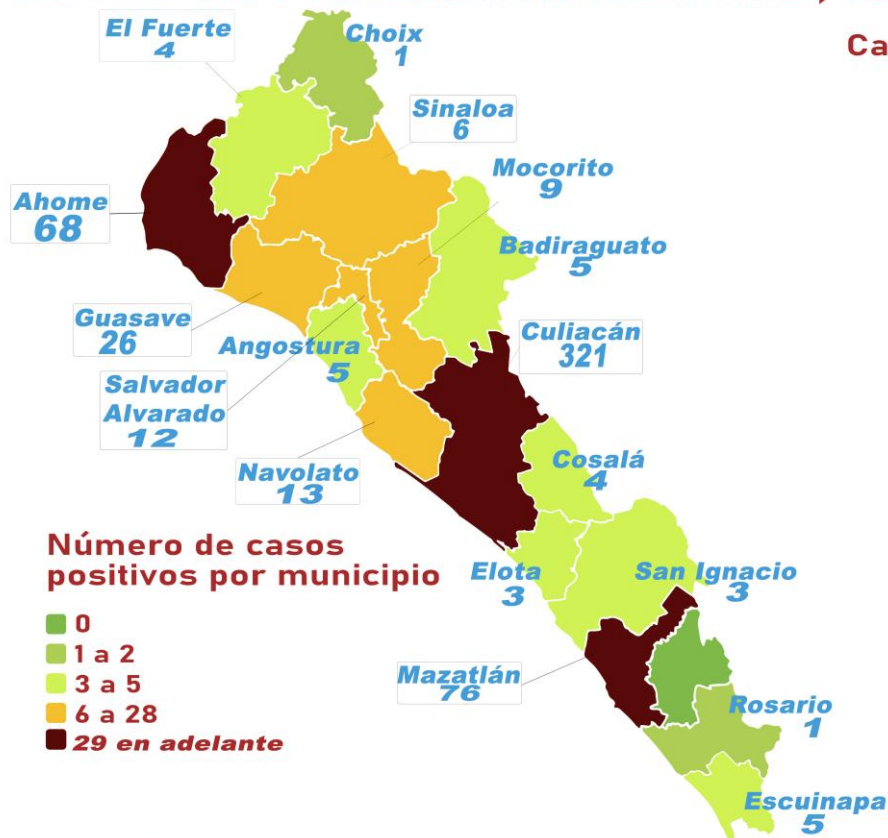

### **\*DETALLES GENERALES DE PACIENTES ACTIVOS\***

CULIACÁN: 321

MAZATLÁN: 76

AHOME: 68

GUASAVE: 26

NAVOLATO: 13

SALVADOR ALVARADO: 12

MOCORITO: 9

SINALOYA: 6

BADIRAGUATO: 5

ESCUINAPA: 5

ANGOSTURA: 5

COSALA: 4

EL FUERTE: 4

SAN IGNACIO: 3

ELOBA: 3

ROSARIO: 1

CHOIX: 1

**\*SOSPECHOSOS EN Ahome, El Fuerte, Culiacán, Escuinapa, Guasave, Mazatlán, Rosario, San Ignacio, Salvador Alvarado, Sinaloa, Navolato\***

HOSPITALIZADOS EL 44.8% DE LOS PACIENTES ACTIVOS, GRAVES EL 12.5% DEL TOTAL DE PACIENTES

## COVID-19: PANORAMA ESTATAL, AL 05/05/2020

Casos en Sinaloa

**1201**

CASOS CONFIRMADOS

**509**

CASOS SOSPECHOSOS

**177**

DEFUNCIONES